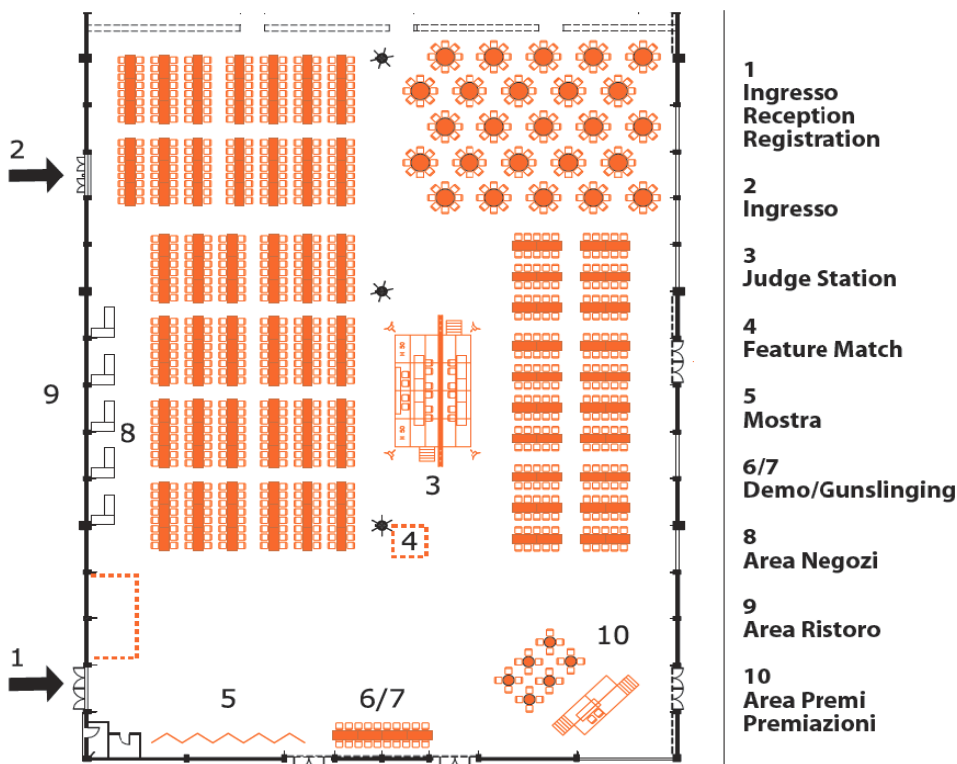

Orari	Costo	Nome evento
10:00	20 Euro	Super PTQ Pro Tour Qualifier Berlino in formato Blocco Costruito. Svizzera da 9 turni + TOP 8. 228 Posti disponibili. I due finalisti riceveranno un invito per il Pro Tour Berlino e a scelta volo o stanza per partecipare all'evento. I due semifinalisti riceveranno a scelta stanza o biglietto aereo per partecipare al GP Rimini. 10 Buste in premio per tutti i giocatori con almeno 5 partite vinte!
10:30	10 Euro	Legacy @ National Torneo Tipo 1,5 con TOP 8 ad eliminazione diretta. Premi in prodotto per tutti i TOP8.
11:00	5 Euro	Junior Challenge @ National Torneo formato Standard alla svizzera più TOP 8 ad eliminazione diretta. Aperto a tutti i giocatori Under 15 ovvero nati dopo il 01-01-'93.
11:30	30 Euro	2HG Boys & Girls Torneo 2HG Sealed Deck alla svizzera. Iscrizione aperto a coppie di giocatori di ambo i sessi.
12:00	30 Euro	2HG Super Blocco Lorwyn Torneo 2HG Sealed Deck alla svizzera. Per questo particolare 2HG si riceveranno 1 Mazzo da torneo Lorwyn, 1 Busta Aurora, 1 Mazzo da Torneo Landa Tenebrosa, 1 Busta Vespro. Oltre al prezzo promozionale di Iscrizione verranno assegnati premi in prodotto in base al piazzamento finale.
13:30	3 Euro	Stupid Stupid Tournament Torneo "funny" non sanzionato con regolamenti "unofficial" reperibile su www.wotc.it . 32 Posti disponibili.
12:00 18:00	Vari	Side Events classici Tornei da 8 giocatori nei formati: Booster Draft, Standard, Block Constructed, Sealed Deck, Extended, 2HG, Legacy e Vintage. Il costo di partecipazione ai tornei Constructed è di €3; per i Draft è di €12 e per i Sealed deck €20, a meno di diverse indicazioni.
16:00	-	Trivial magic Divertente gioco a squadre con domande su curiosità, tornei, carte, e tutto quello che è il "mondo Magic" in generale. Ricchi premi e cotillons per tutti ...o quasi ^_^
15:00 18:00	-	Judge Certification Avrai la possibilità di verificare il tuo livello di preparazione e se sarai molto preparato potrai diventare Judge di 1 livello

INFO

www.magicthegathering.com

Per ulteriori informazioni e preiscrizioni ai Meatgrinder
Servizio Clienti Wizards tel. 199111543
dalle 09:00 alle 13:00 e dalle 14:30 alle 18:00 dal lunedì al venerdì